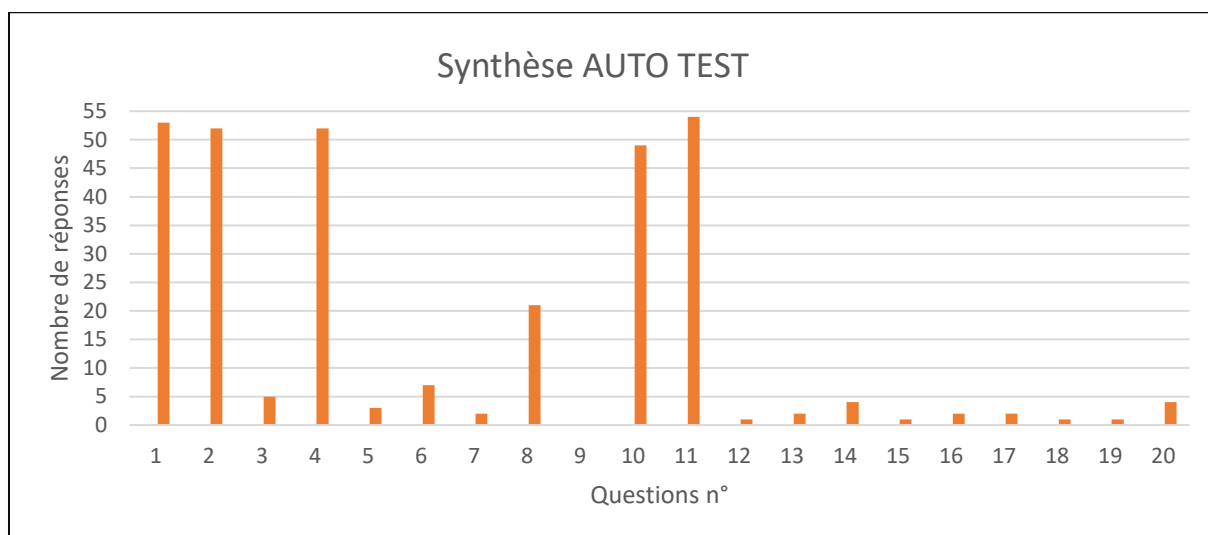

## Résultat un SUPPORTER ou INSUPPORTABLE

50 % de retour de l'AUTO-TEST distribué sur le week-end du 11 et 12 Janvier 2020, aux supporters des équipes du SMB et de ses opposants.

PARENT SUPPORTER

PARENT EFFACE