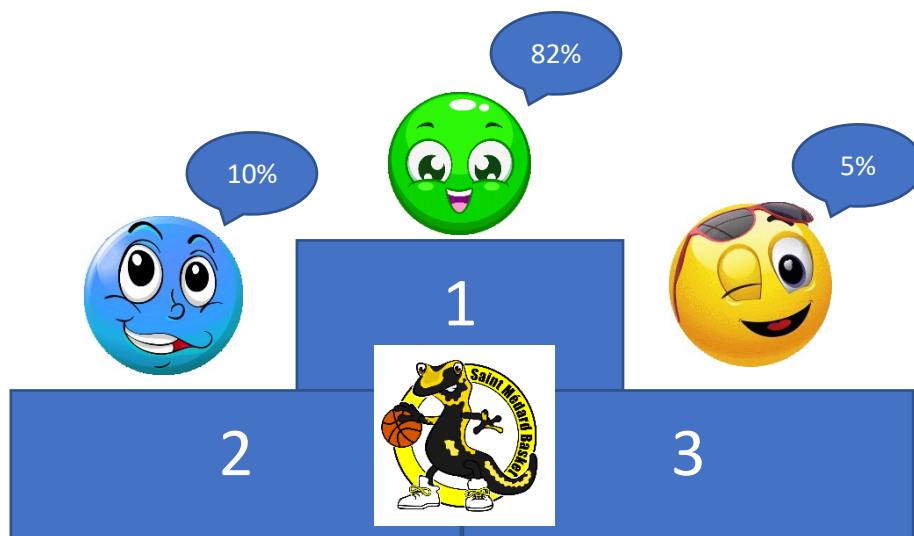

## Résultat un SUPPORTER ou INSUPPORTABLE

50 % de retour de l'AUTO-TEST distribué sur le week-end du 11 et 12 Janvier 2020, aux supporters des équipes du SMB et de ses opposants.

PARENT SUPPORTER

PARENT EFFACE

PARENT EXCESSIF

PARENT FANATIQUE (Au pied du podium, 2.5%)

Vous pouvez retrouver l'AUTO-TEST sur notre site à l'adresse suivante :

<http://saintmedardbasket.saintmedardasso.fr/campagne-de-communication/>